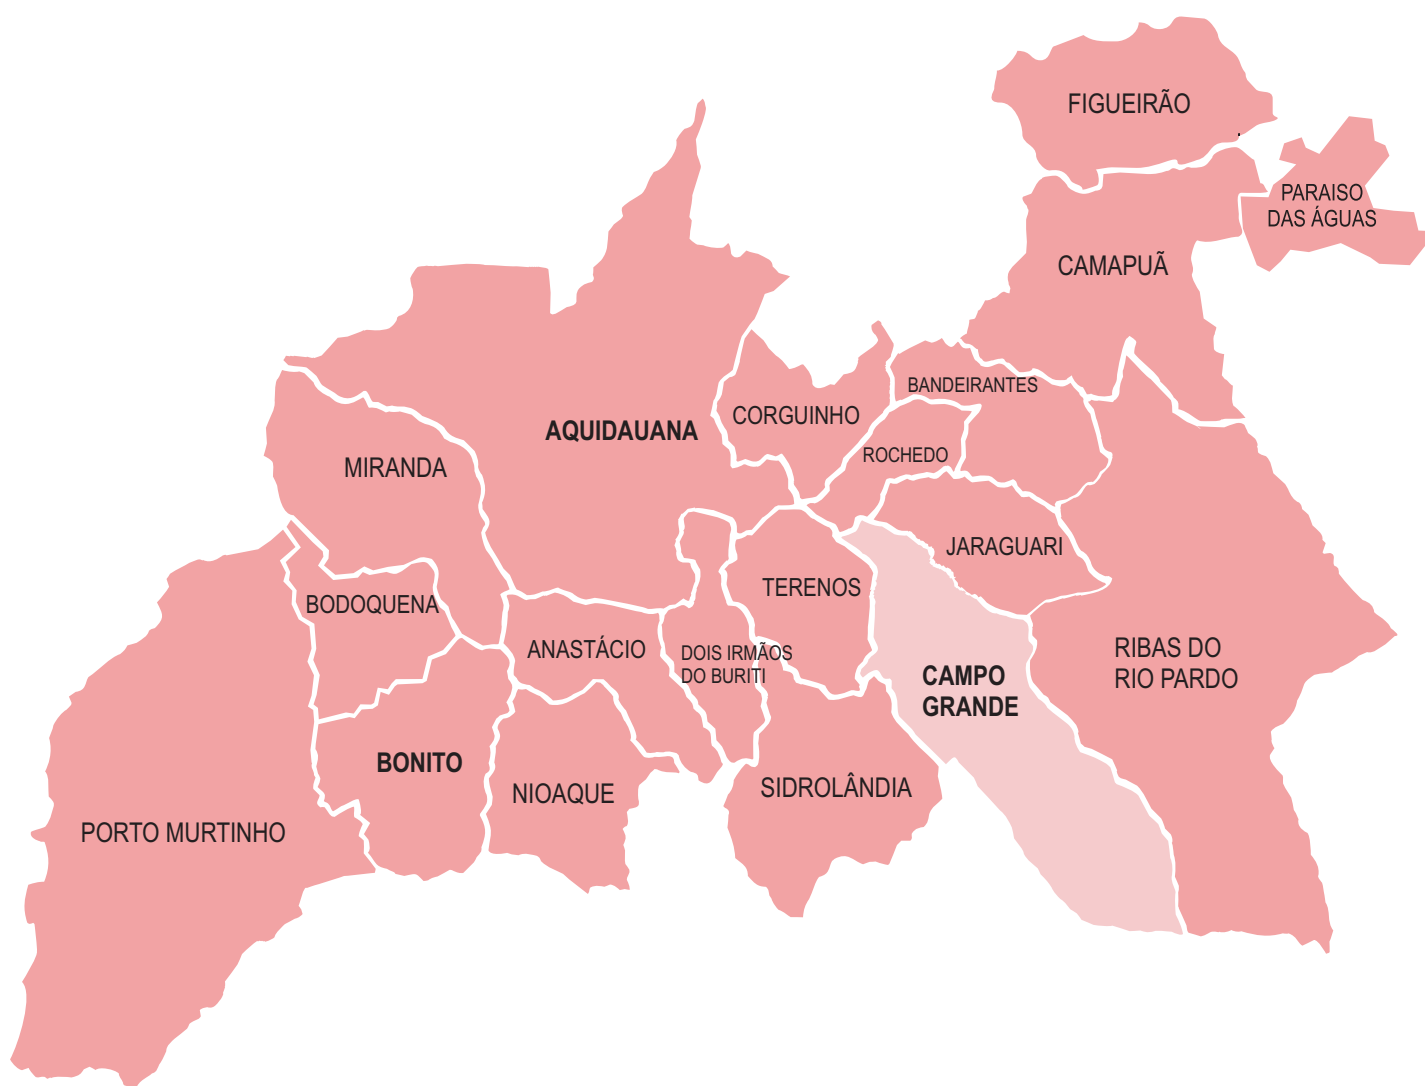

JUSTIÇA FEDERAL DE PRIMEIRO GRAU
SEÇÃO JUDICIÁRIA DO ESTADO DE MATO GROSSO DO SUL
1ª Subseção de Campo Grande

JUSTIÇA FEDERAL DE PRIMEIRO GRAU
SEÇÃO JUDICIÁRIA DO ESTADO DE MATO GROSSO DO SUL
2ª Subseção de Dourados

JUSTIÇA FEDERAL DE PRIMEIRO GRAU
SEÇÃO JUDICIÁRIA DO ESTADO DE MATO GROSSO DO SUL
3ª Subseção de Três Lagoas

JUSTIÇA FEDERAL DE PRIMEIRO GRAU
SEÇÃO JUDICIÁRIA DO ESTADO DE MATO GROSSO DO SUL
4ª Subseção de Corumbá

JUSTIÇA FEDERAL DE PRIMEIRO GRAU
SEÇÃO JUDICIÁRIA DO ESTADO DE MATO GROSSO DO SUL
5ª Subseção de Ponta Porã

JUSTIÇA FEDERAL DE PRIMEIRO GRAU
SEÇÃO JUDICIÁRIA DO ESTADO DE MATO GROSSO DO SUL
6ª Subseção de Naviraí

JUSTIÇA FEDERAL DE PRIMEIRO GRAU
SEÇÃO JUDICIÁRIA DO ESTADO DE MATO GROSSO DO SUL
7ª Subseção de Coxim