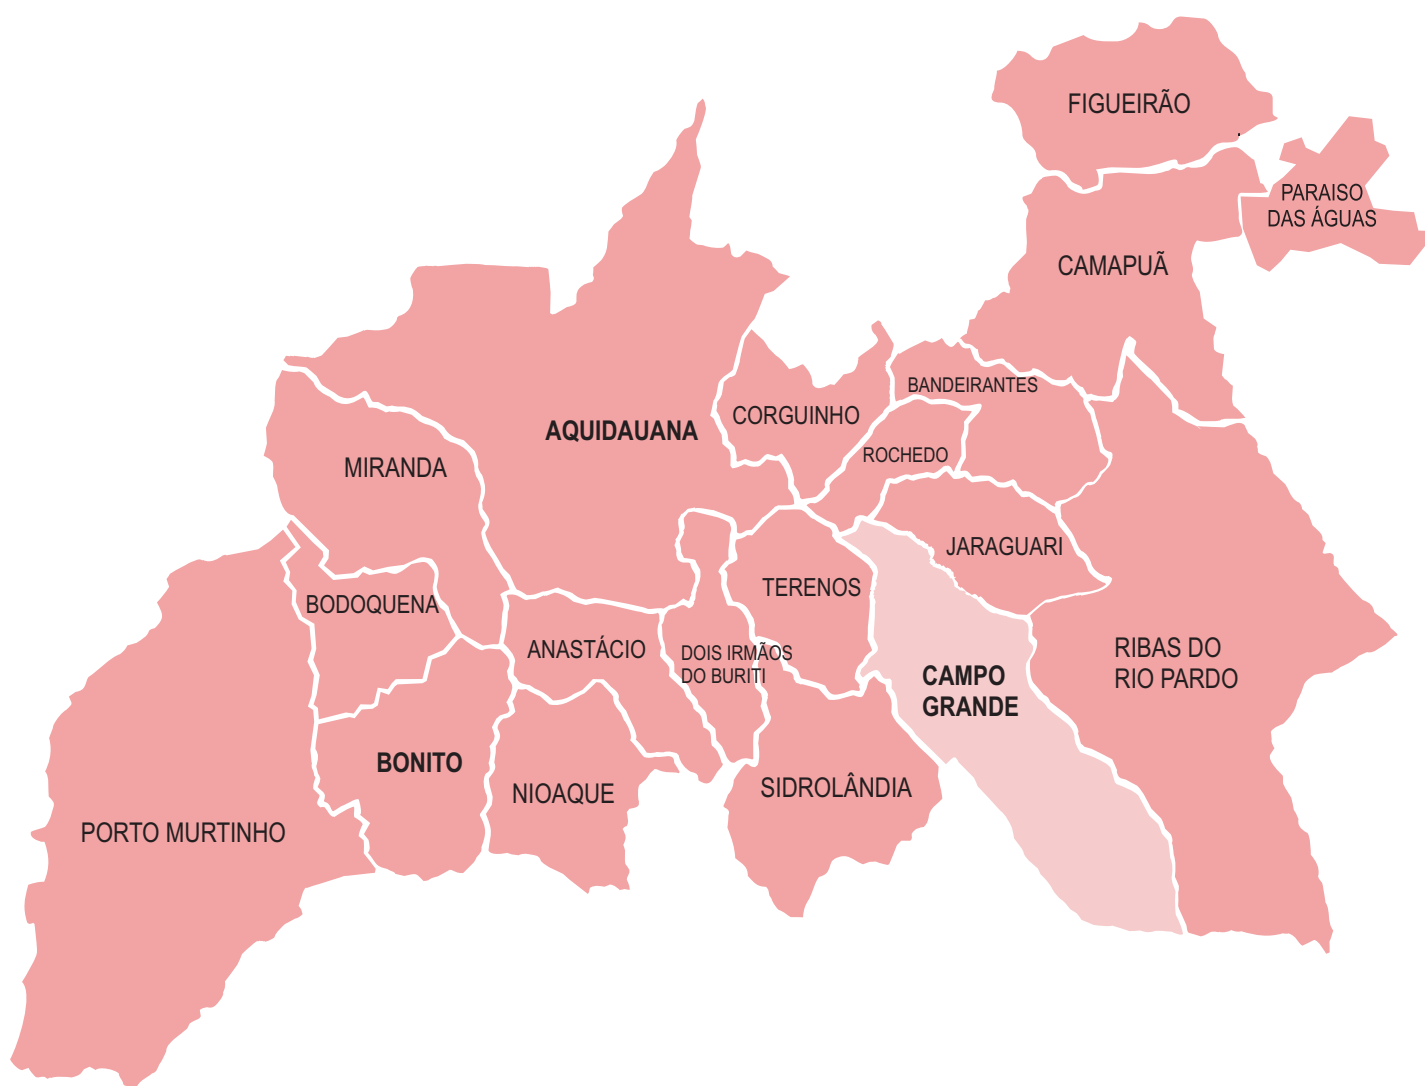

JUSTIÇA FEDERAL DE PRIMEIRO GRAU
SEÇÃO JUDICIÁRIA DO ESTADO DE MATO GROSSO DO SUL
1ª Subseção de Campo Grande

JUSTIÇA FEDERAL DE PRIMEIRO GRAU
SEÇÃO JUDICIÁRIA DO ESTADO DE MATO GROSSO DO SUL
2ª Subseção de Dourados

JUSTIÇA FEDERAL DE PRIMEIRO GRAU
SEÇÃO JUDICIÁRIA DO ESTADO DE MATO GROSSO DO SUL
3ª Subseção de Três Lagoas

JUSTIÇA FEDERAL DE PRIMEIRO GRAU
SEÇÃO JUDICIÁRIA DO ESTADO DE MATO GROSSO DO SUL
4ª Subseção de Corumbá

JUSTIÇA FEDERAL DE PRIMEIRO GRAU
SEÇÃO JUDICIÁRIA DO ESTADO DE MATO GROSSO DO SUL
5ª Subseção de Ponta Porã

JUSTIÇA FEDERAL DE PRIMEIRO GRAU
SEÇÃO JUDICIÁRIA DO ESTADO DE MATO GROSSO DO SUL
6ª Subseção de Naviraí

JUSTIÇA FEDERAL DE PRIMEIRO GRAU
SEÇÃO JUDICIÁRIA DO ESTADO DE MATO GROSSO DO SUL
7ª Subseção de Coxim